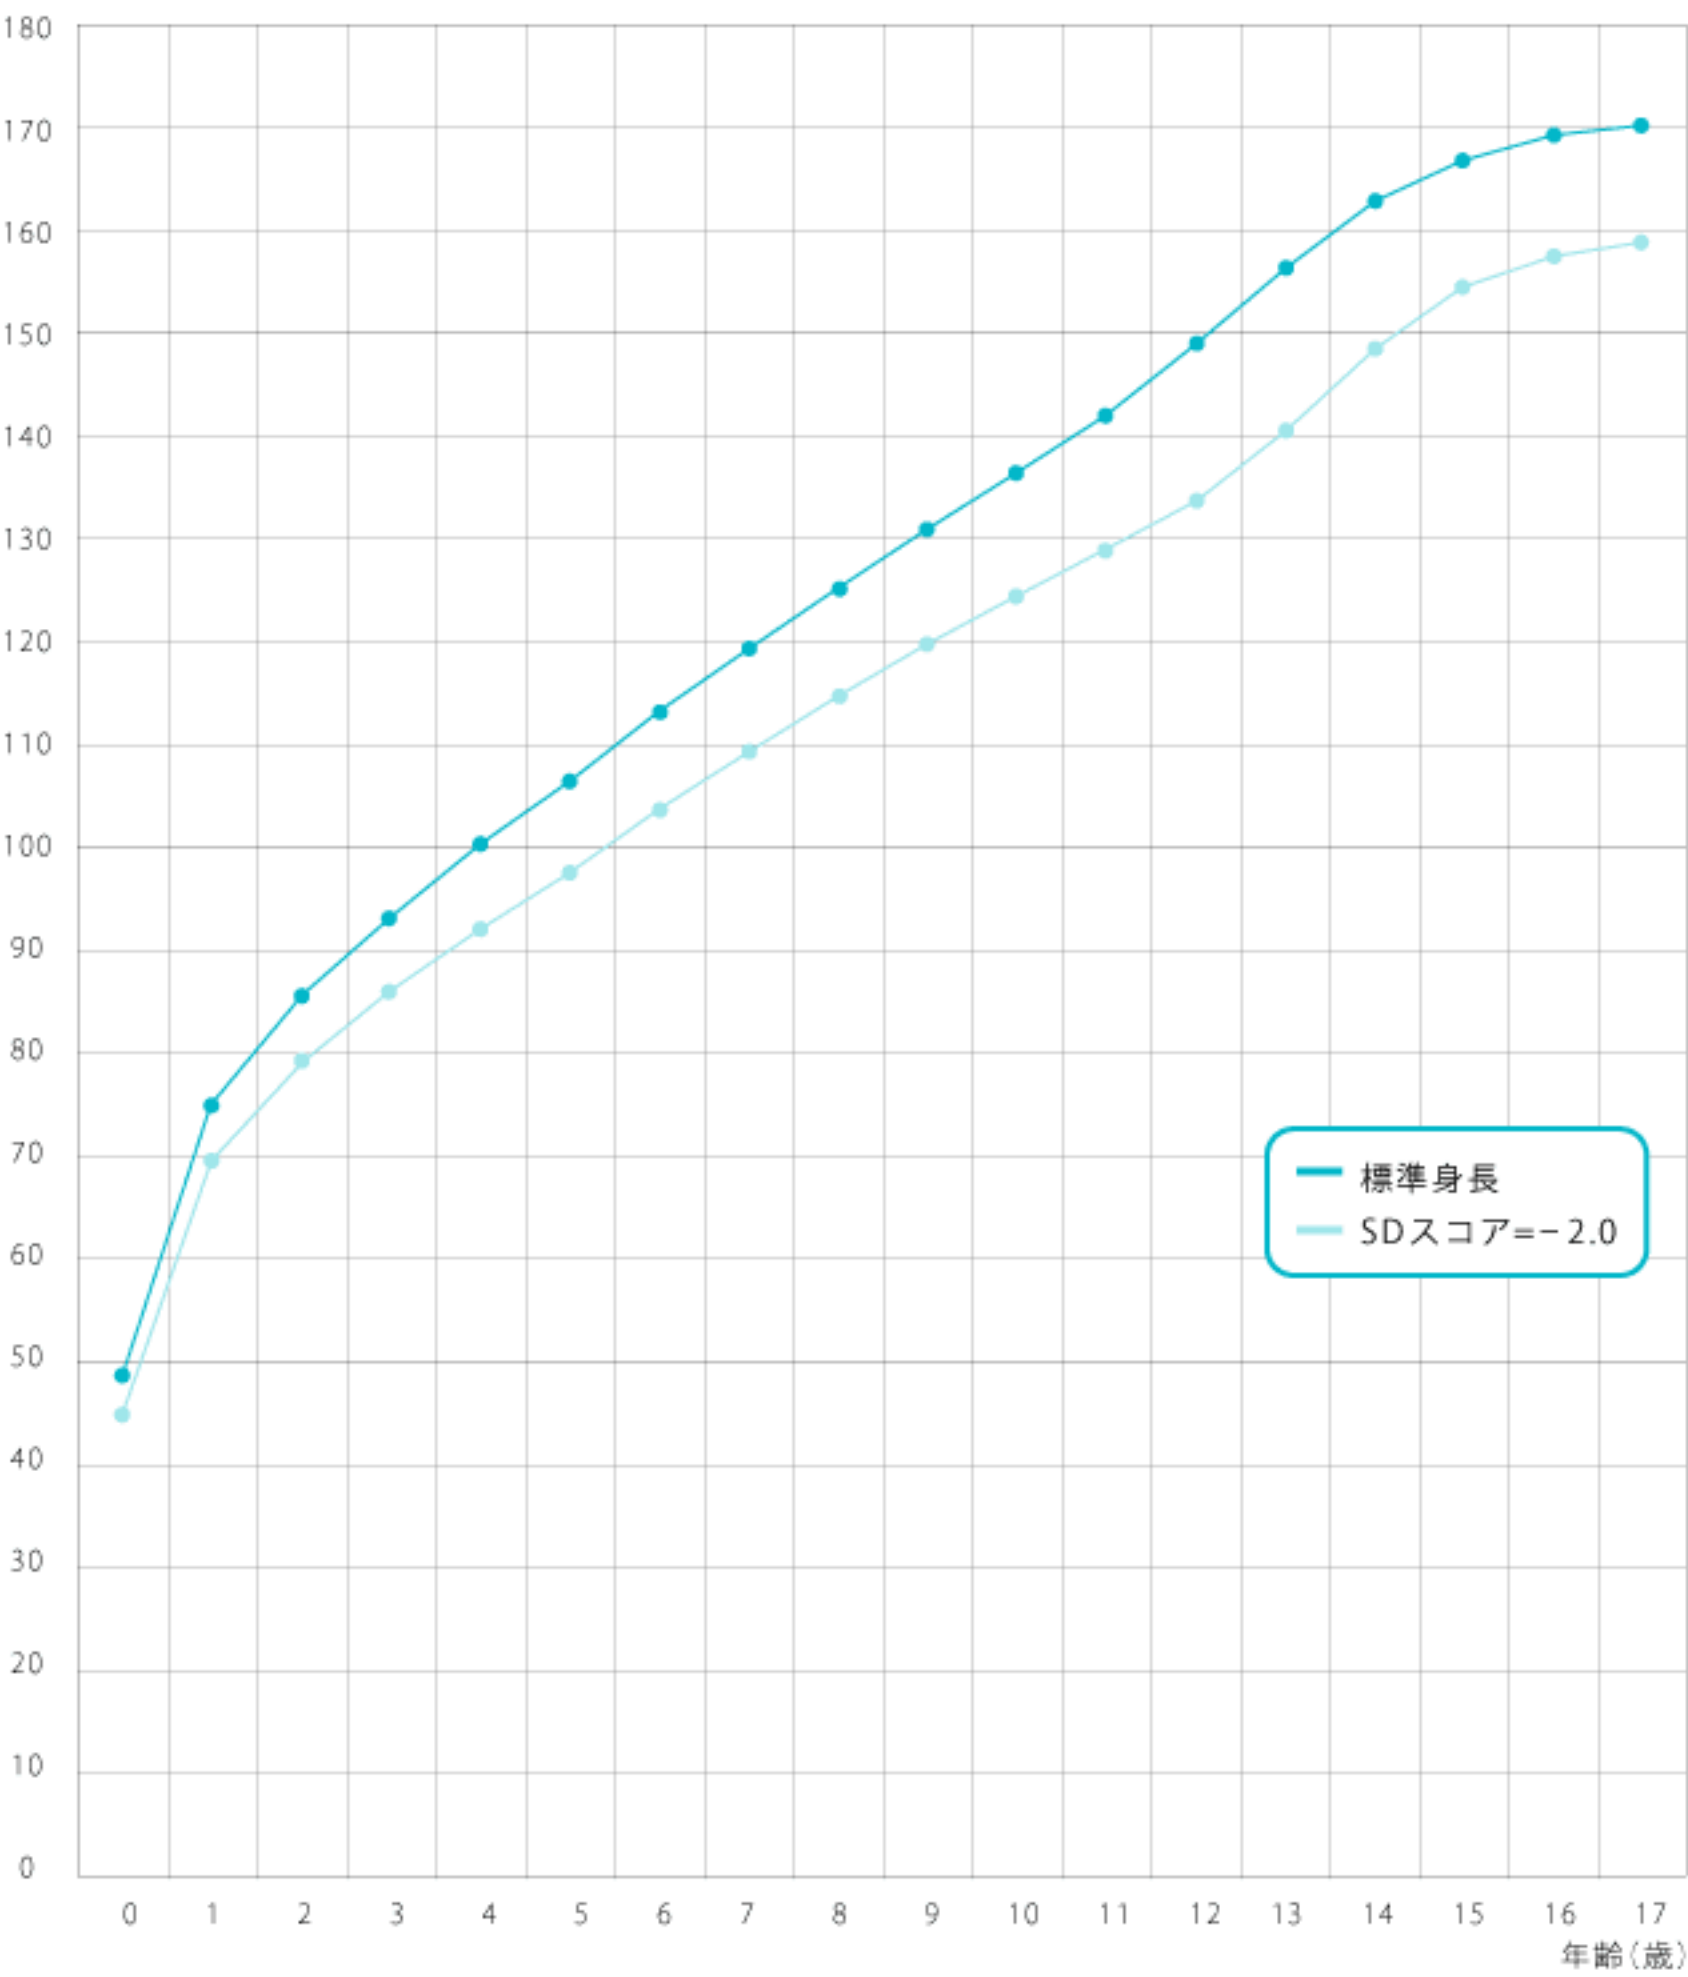

身長 (cm)

標準身長  
SDスコア=-2.0

年齢 (歳)