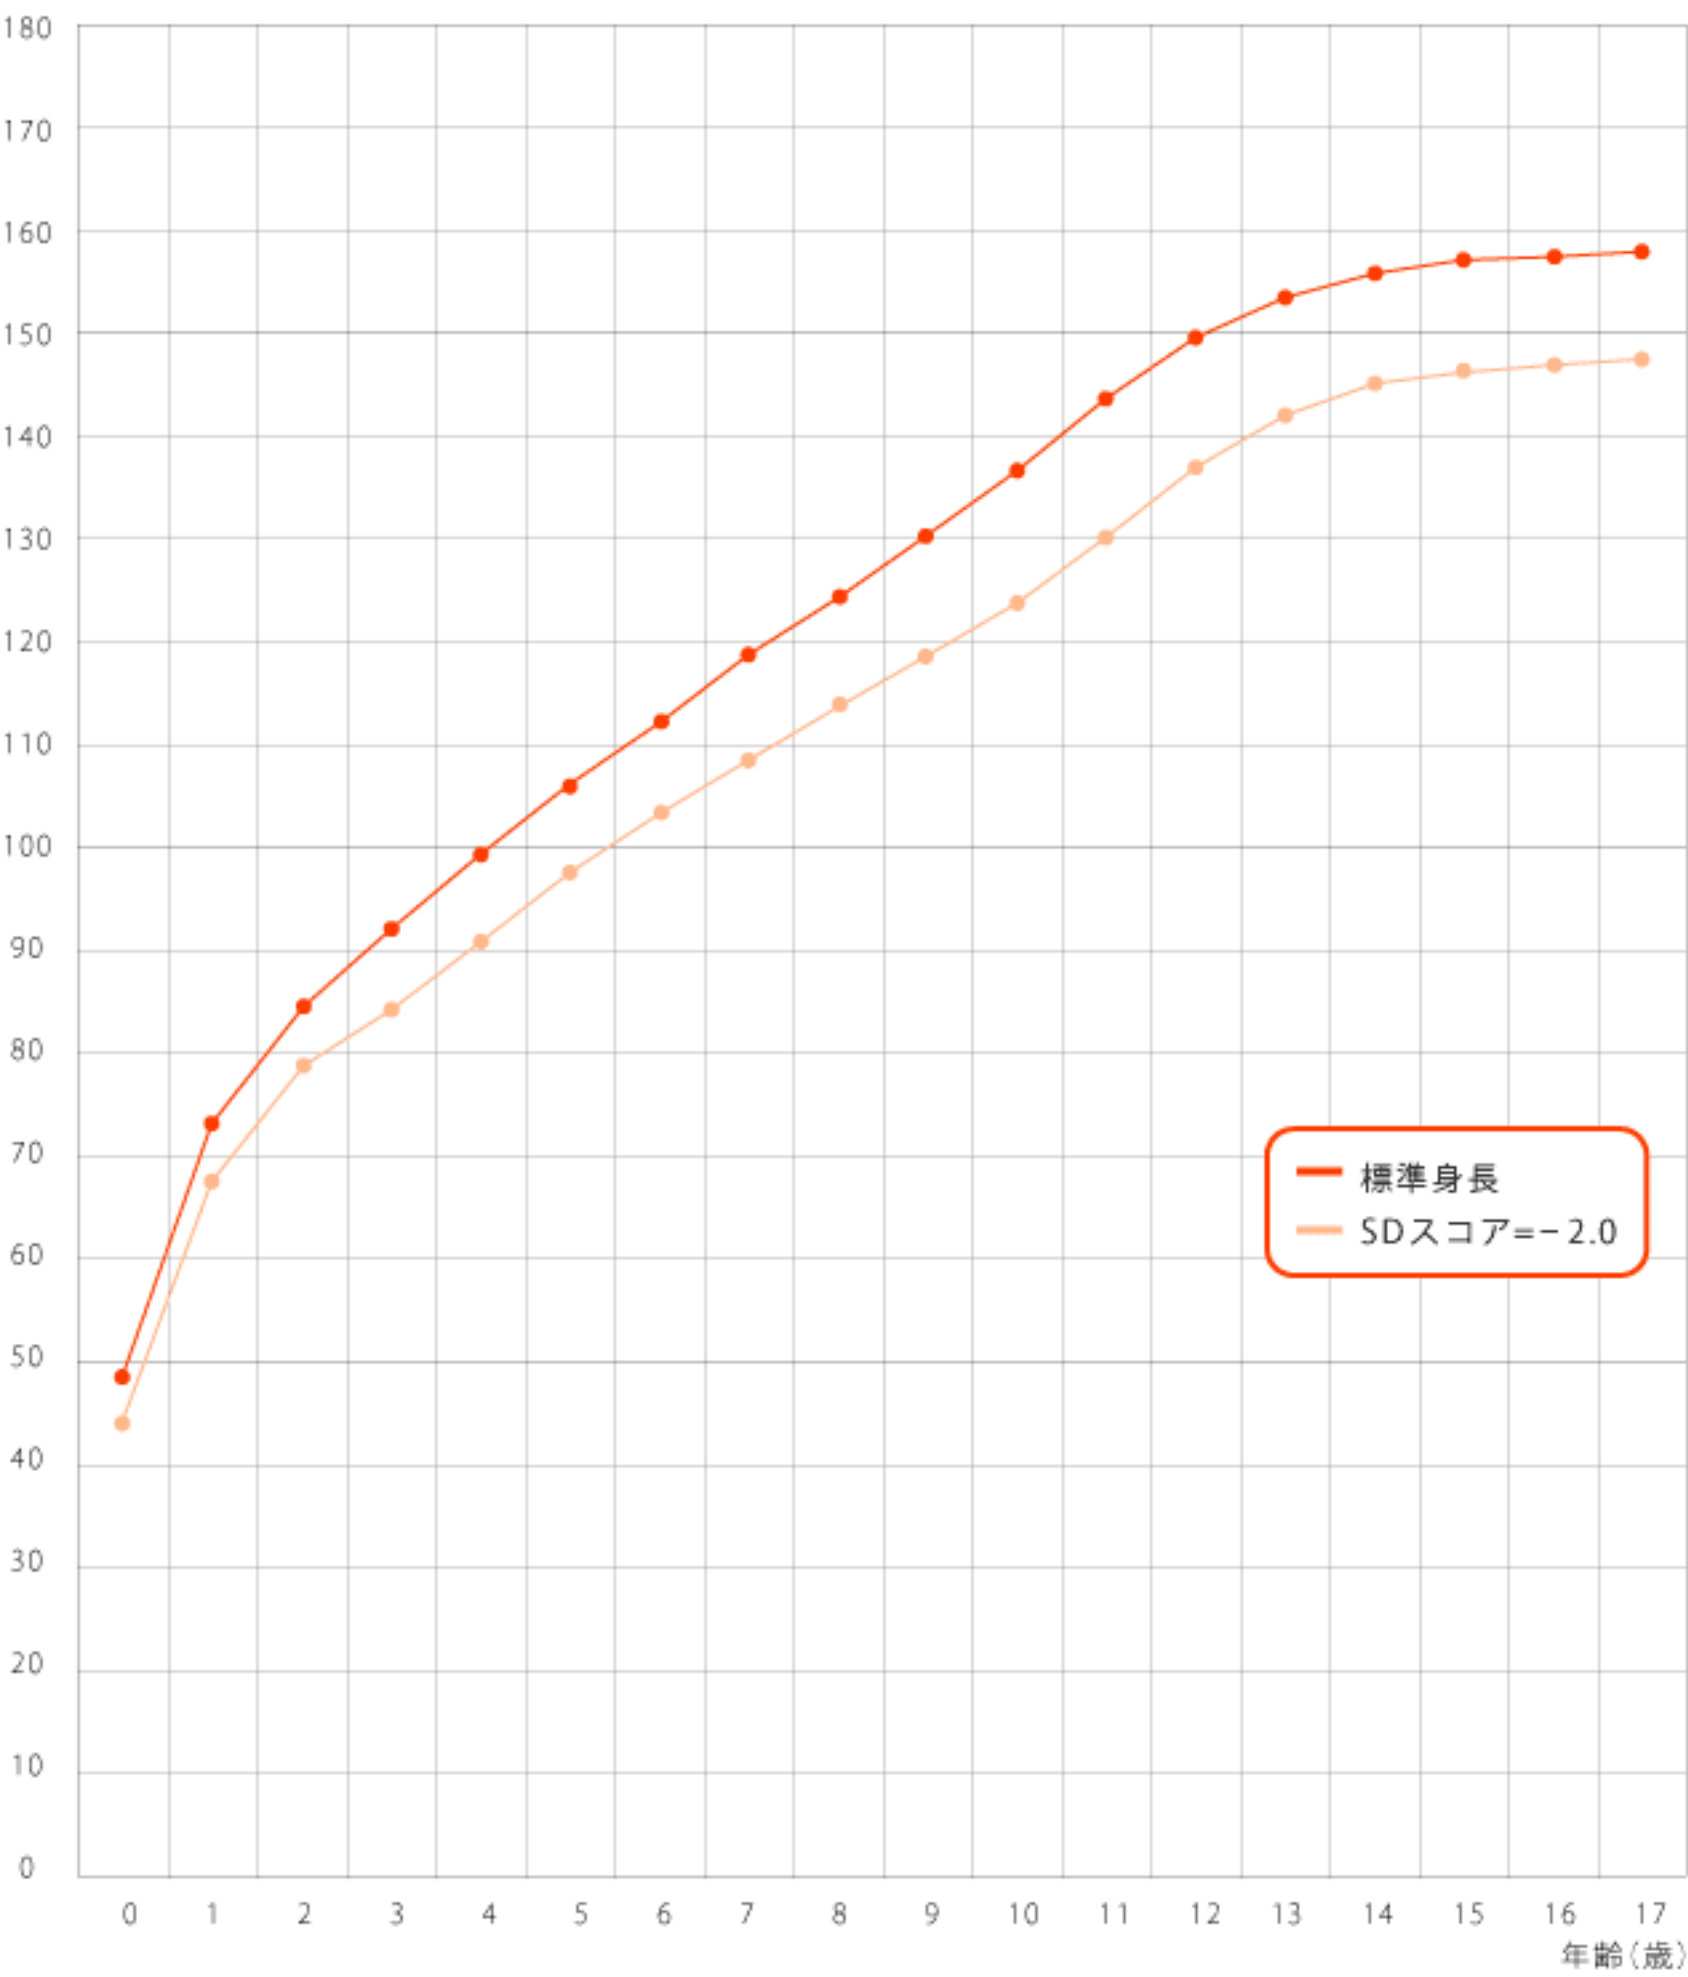

身長 (cm)

標準身長
SDスコア=-2.0

年齢 (歳)